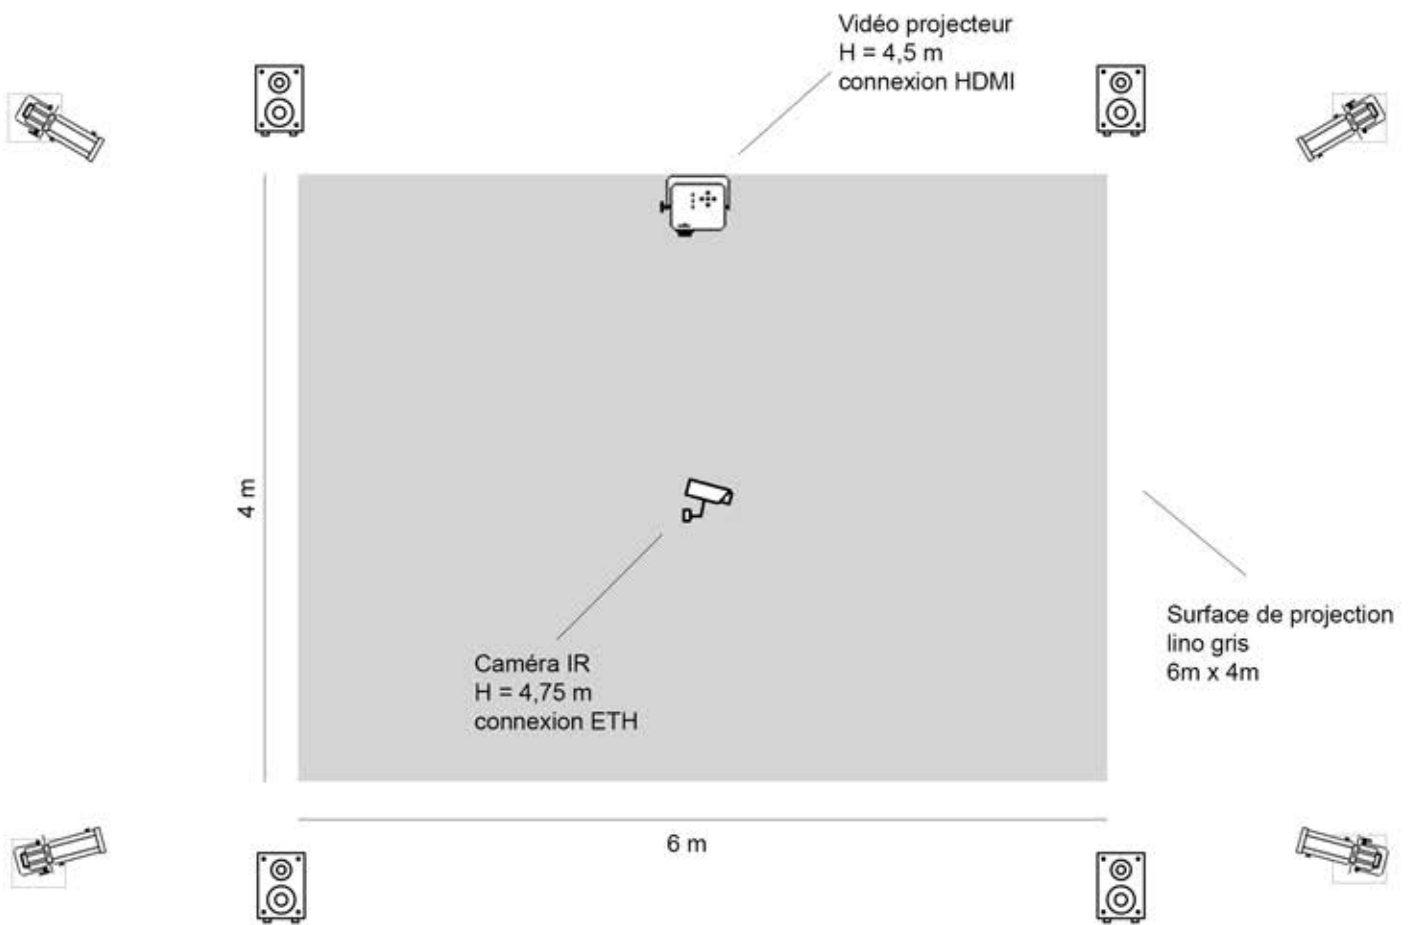

# Gameplay Lvl 2 - Cie K. Danse

Dispositif adaptable

## Son :

Table mixage  
4hp + Sub (double stéréo)

## Lumière :

4 découpes 750W  
4 platines  
Bloc puissance 4 voies 3kW

## Video :

2 pc portables  
2 vidéo projecteurs  
1 caméra IR

Table de régie :  
2 pc portables + table mixage  
10 plugs