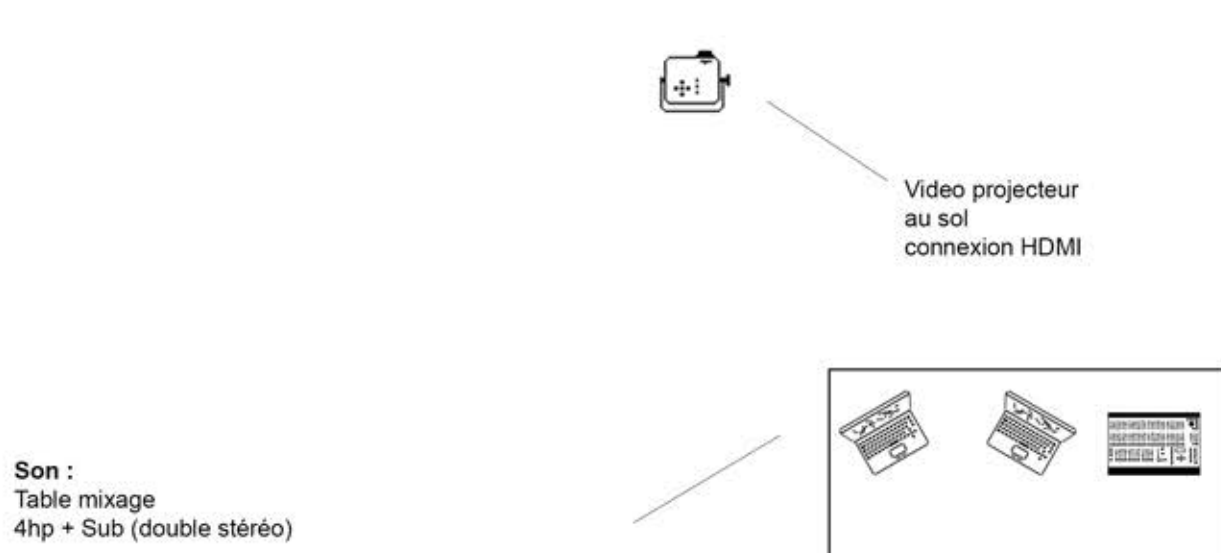

# Gameplay Lvl 2 - Cie K. Danse

Dispositif adaptable

## Son :

Table mixage  
4hp + Sub (double stéréo)

## Lumière :

4 découpes 750W  
4 platines  
Bloc puissance 4 voies 3kW